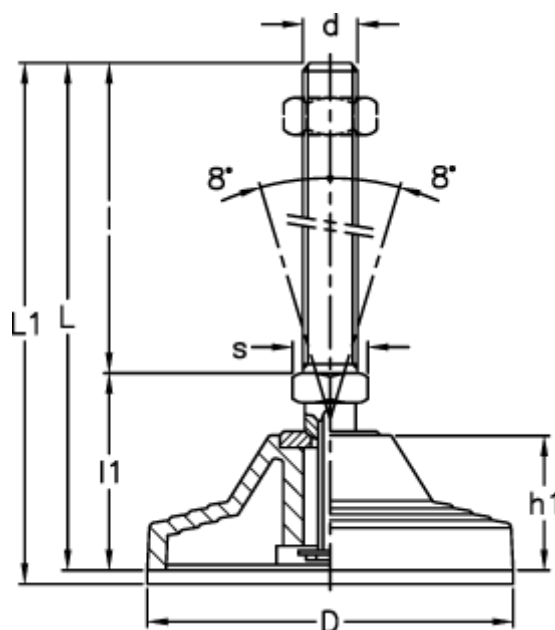

Varenummer: 2310310945
Beskrivelse: E+G Stilleben med gummi og gevind
LV.A-125-ACV-AS-M30x186

Mål

D	= 125
d	= M30
h	= 45
l	= 186
L	= 250
l1	= 64
L1	= 260
Max. belastning (N)	= 40000

s = 30